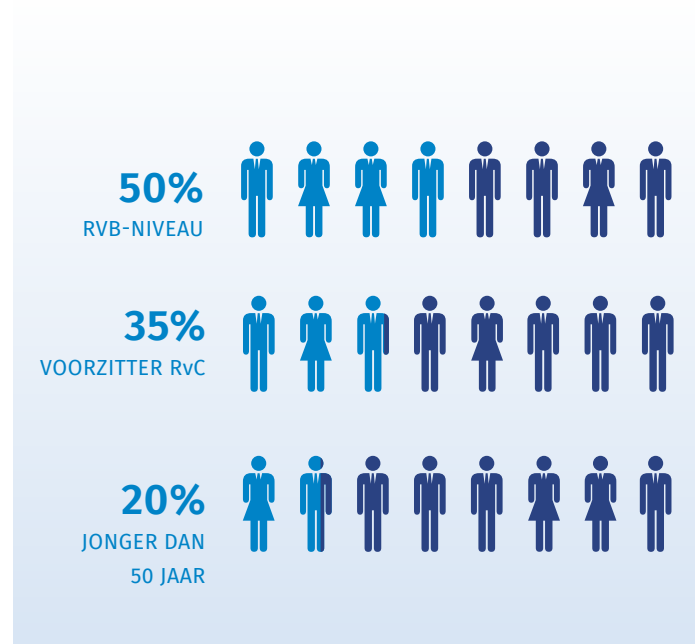

Commissaris vinden?

Kwaliteit voor RvC, RvT en RvA

PMP brengt vraag en aanbod van commissarissen, toezichthouders en raad van adviesleden bij elkaar. Het proces van matching verloopt zowel online als persoonlijk, waardoor je soepel en efficiënt de juiste kandidaten vindt.

De juiste mensen op de juiste plek

PMP gaat voor goed geleide organisaties in een snel veranderende wereld. Hoe? Door de juiste mensen vindbaar te maken voor RvC's, RvT's en RvA's. Op basis van kwaliteit en geschiktheid en niet om wie zich bijvoorbeeld 't mooiste voordoet of toevallig op het netvlies staat.

Als het aan de top goed zit, heeft dat impact op de hele organisatie en iedereen die ermee te maken heeft. En het mooie is: er zijn meer dan genoeg goede mensen die het verschil kunnen maken bij de juiste partij.

Om ze bereikbaar te maken heeft PMP het matchingproces heruitgevonden: het maakt

gebruik van moderne technologie, versterkt met succeselementen uit traditionele wervingsmethoden. Doelgericht, veilig en zuiver. Met deze aanpak zijn kwaliteitsmatches aan de top voor iedereen vanzelfsprekend. Daar staat PMP voor.

Bij PMP vind je ervaring en talent

PMP maakt diversiteit bereikbaar: hier vind je zeer ervaren kandidaten tot aan nieuw talent.

Kwaliteit aan de top moet vanzelfsprekend zijn